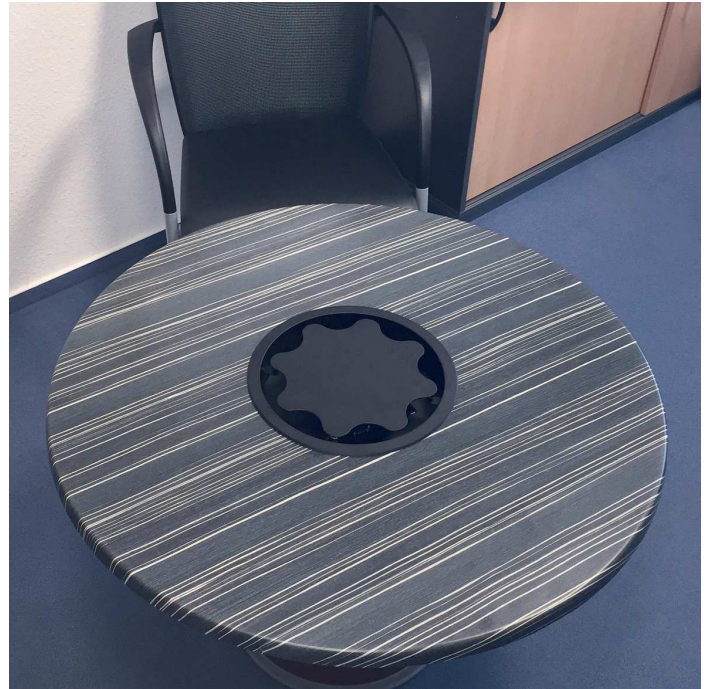

Skytower Rondo

Jetzt geht es rund...

Der Sky Rondo ist die perfekte Kombination von anspruchsvollem Design und exzellenter Verarbeitungsqualität. Sein außergewöhnliches, zeitlos elegantes Design bringt einen speziellen Touch in Ihre Räume. Die Ränder sind gefast.

Elegant in der Tischplatte eingelassen, ermöglicht er über einen ausgeklügelten Magnetverschluss den Zugang von vier Seiten an die Strom- und Datenanschlüsse. Standardmäßig hat der Sky Rondo eine Plenum-Anschlußplatte die mit zwei Schuko-Steckdosen, 2x USB, 2x LAN, 1x HDMI und 1x VGA/Audio ausgestattet ist. Das Anschlußfeld ist rundum schwarz gepulvert. Optional stehen zahlreiche Möglichkeiten der Oberflächenveredelung zur Verfügung, die eine individuelle Anpassung an das Mobiliar ermöglichen.

Eine weitere Option ist die Ausstattung der Tischversion mit einem Power-Akku, der mehrere Stunden Strom für Laptop, Tablet und Co. bietet. So lässt sich auch der Einsatzort des Tisches variabel, ohne lästige Steckdosensuche gestalten. Sie möchten bei schönem Wetter draußen arbeiten, brauchen aber Strom? - Mit dem Sky Rondo Power kein Problem!

Produktmerkmale Skytower:

- Außergewöhnliches Design
- Exzellente Verarbeitungsqualität
- Zugang von vier Seiten
- Bestückung nach Kundenwunsch möglich
- Modulare Erweiterungsmöglichkeiten
- Variabel in unterschiedlichen Tischhöhen lieferbar
- Als Variante mit integrierter Steuerung lieferbar
- Als einfache Einbauvariante lieferbar
- Optional andere Oberflächen möglich
- Länderspezifische Schuko-Steckdosen auf Anfrage